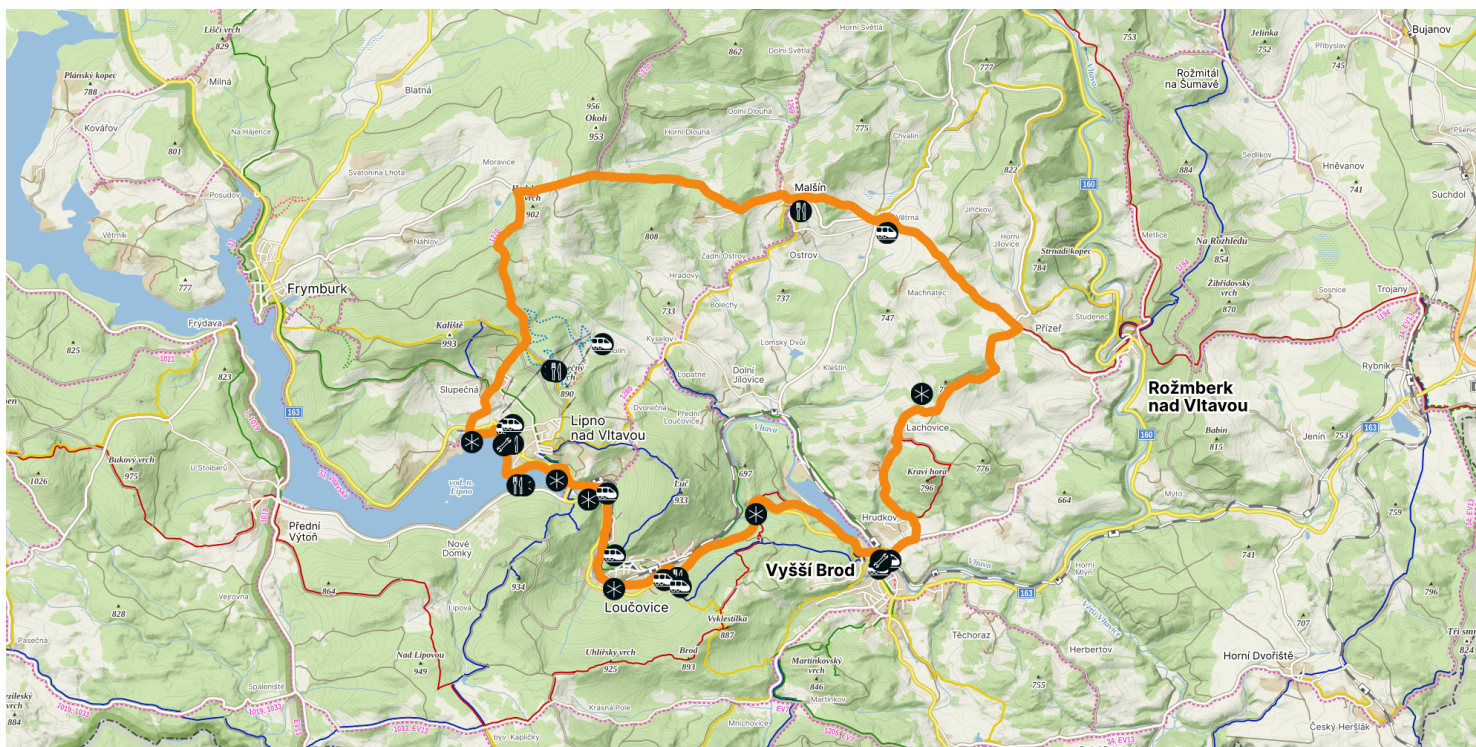

Šumavský okruh s dobrodružstvím/ Od bizonů...

Většina cesty po novém asfaltu s minimálním provozem

náročnost ●●○ střední	povrch 90% asfalt, 10% lesní cesta	typ kola gravel, MTB, e-bike	občerstvení 🍴🔪 8x na trase	převýšení 📈 515 m	vzdálenost 📍 31,8 km	čas 🕒 2:28 hod
-----------------------------	------------------------------------------	---------------------------------	----------------------------------	-------------------------	----------------------------	----------------------

- Restaurace
- Vyhlička
- Vlák/autobus
- Parkoviště
- Nabíječka
- Servis

NASKENUJ
objev více možností
trasy a naviguj!

112
záchranka
emergency