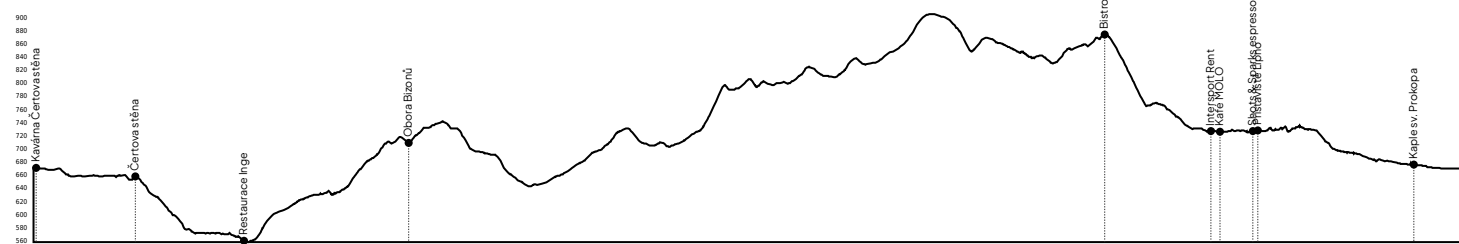

Šumavský okruh s dobrodružstvím/ Od bizonů...

Většina cesty po novém asfaltu s minimálním provozem

náročnost ●●○ střední	povrch 90% asfalt, 10% lesní cesta	typ kola gravel, MTB, e-bike	občerstvení 🍴🔪 8x na trase	převýšení 📈 515 m	vzdálenost 📍 31,8 km	čas 🕒 2:28 hod
-----------------------------	------------------------------------------	---------------------------------	----------------------------------	-------------------------	----------------------------	----------------------