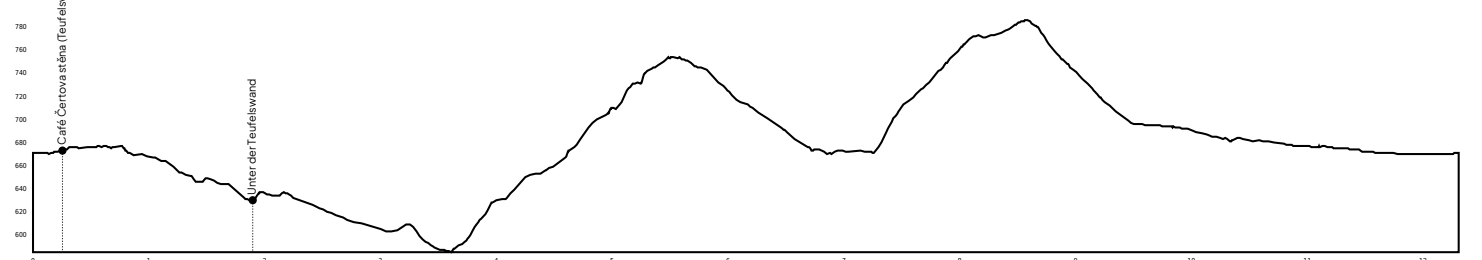

# Um den Berg Luč herum

Schwierigkeitsgrad <b>●○○</b> leicht	Oberfläche <b>80% waldweg, 20% asphalt</b>	Typ des Fahrrads <b>Gravel, MTB, e- bike</b>	Erfrischungen  <b>1x auf der Strecke</b>	Höhenunterschied  <b>270 m</b>	Entfernung  <b>12,3 km</b>	Zeitdauer  <b>1:00 Std.</b>
--	---	---	--	--------------------------------------	----------------------------------	-----------------------------------