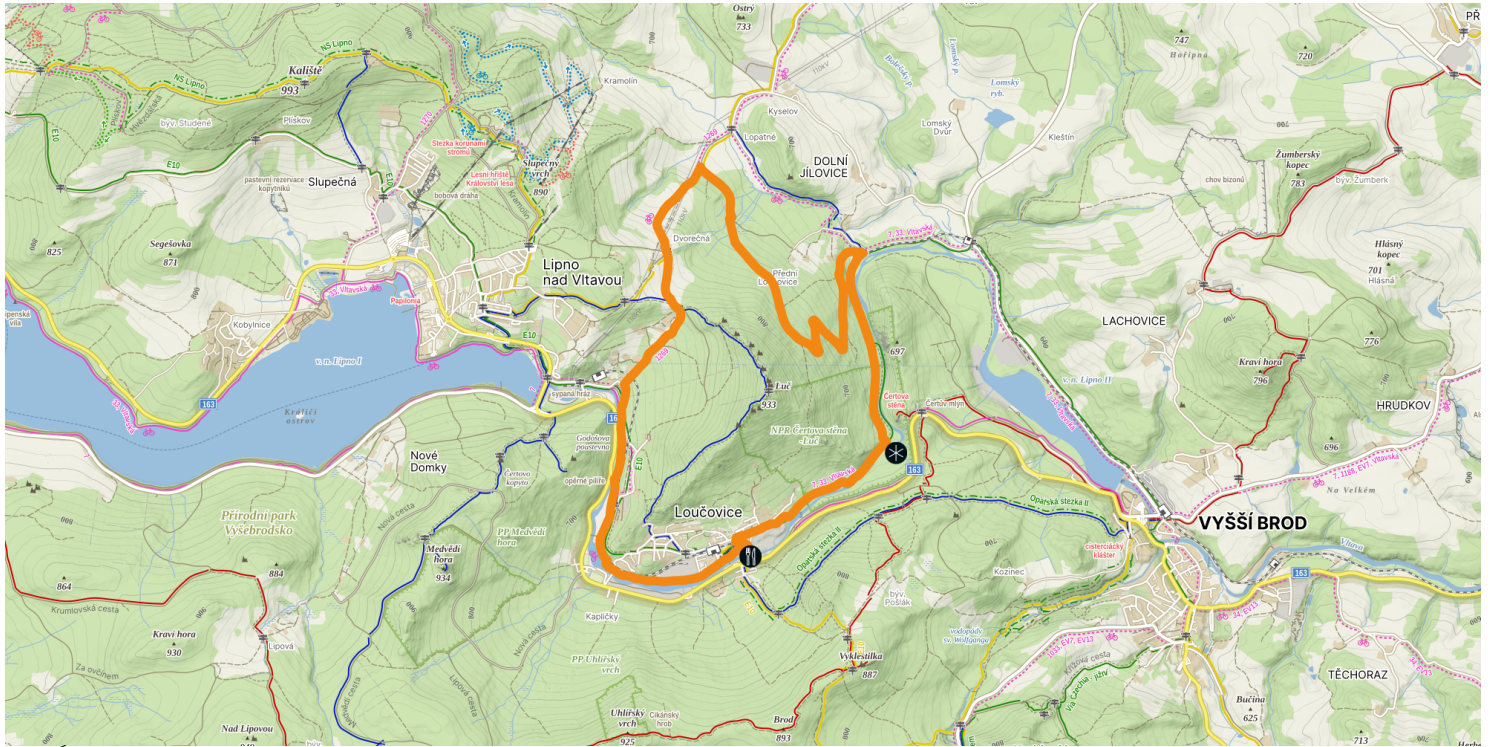

# Um den Berg Luč herum

Schwierigkeitsgrad <b>●○○</b> leicht	Oberfläche <b>80% waldweg, 20% asphalt</b>	Typ des Fahrrads <b>Gravel, MTB, e- bike</b>	Erfrischungen  <b>1x auf der Strecke</b>	Höhenunterschied  <b>270 m</b>	Entfernung  <b>12,3 km</b>	Zeitdauer  <b>1:00 Std.</b>
--	---	---	--	--------------------------------------	----------------------------------	-----------------------------------

- Restaurant
- Aussichtspunkt
- Zug/Bus
- Parken
- Ladestation
- Service

**SCAN,**  
um weitere  
Routenoptionen zu  
entdecken und zu  
navigieren!

**112**  
Ambulanz  
emergency