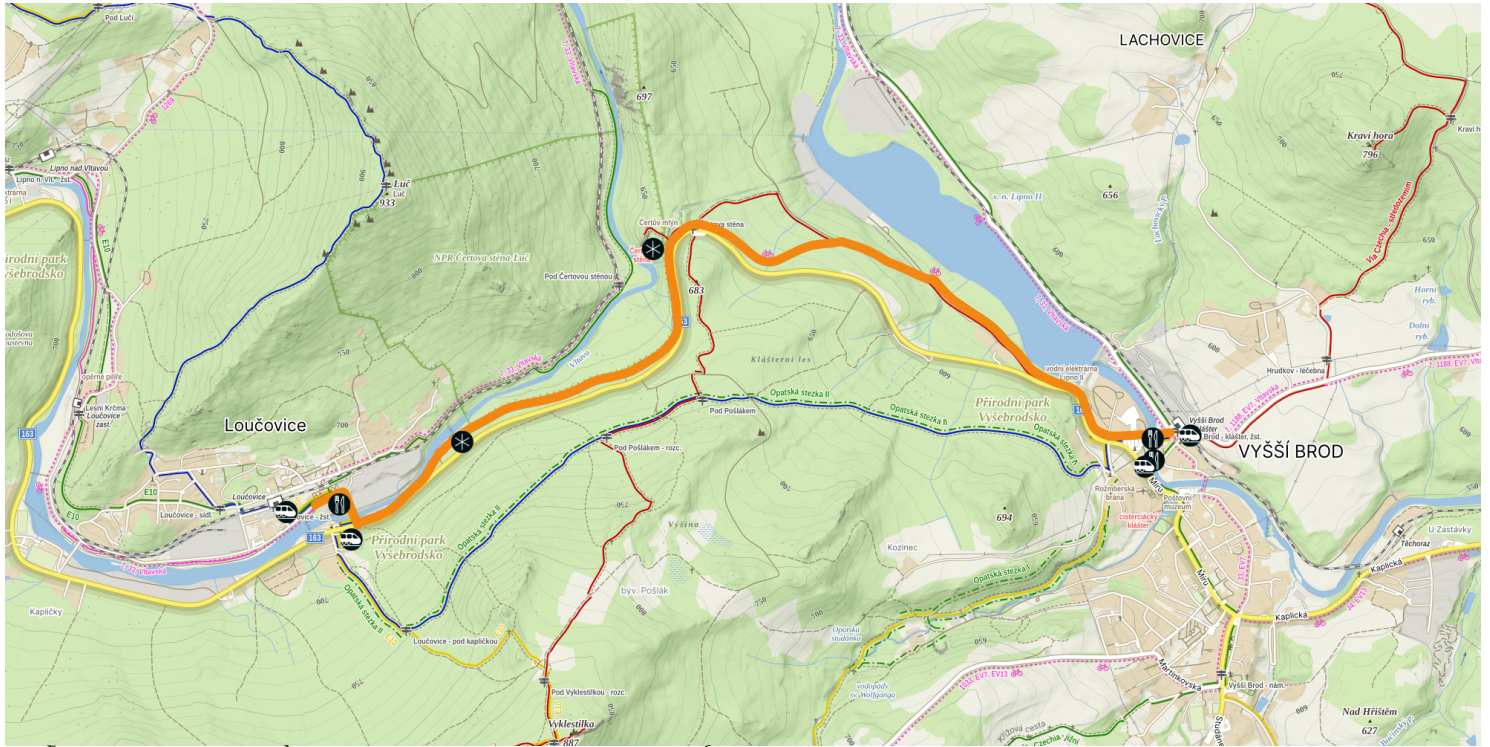

Für die Kleinsten

Schwierigkeitsgrad ●○○ leicht	Oberfläche 100% asphalt	Typ des Fahrrads Straßen- Fahrad, Gravel, MTB, e-bike	Erfrischungen 🍴🍴 3x auf der Strecke	Höhenunterschied ●—● 5 m	Entfernung ●—● 5 km	Zeitdauer 🕒 30 Min.
-----------------------------------------	---------------------------------------	-----------------------------------------------------------------------------	----------------------------------------------------------	-------------------------------------------	--------------------------------------	--------------------------------------

- Restaurant
- Aussichtspunkt
- Zug/Bus
- Parken
- Ladestation
- Service

SCAN,
um weitere
Routenoptionen zu
entdecken und zu
navigieren!

112

**Ambulanz
emergency**