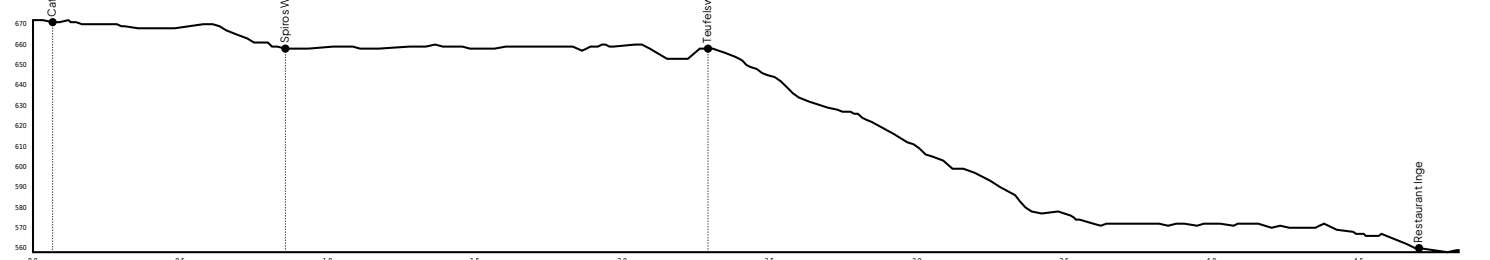

Für die Kleinsten

Schwierigkeitsgrad ●○○ leicht	Oberfläche 100% asphalt	Typ des Fahrrads Straßen- Fahrad, Gravel, MTB, e-bike	Erfrischungen 🍴🍴 3x auf der Strecke	Höhenunterschied ●—● 5 m	Entfernung ●—● 5 km	Zeitdauer 🕒 30 Min.
-----------------------------------------	---------------------------------------	-----------------------------------------------------------------------------	----------------------------------------------------------	-------------------------------------------	--------------------------------------	--------------------------------------