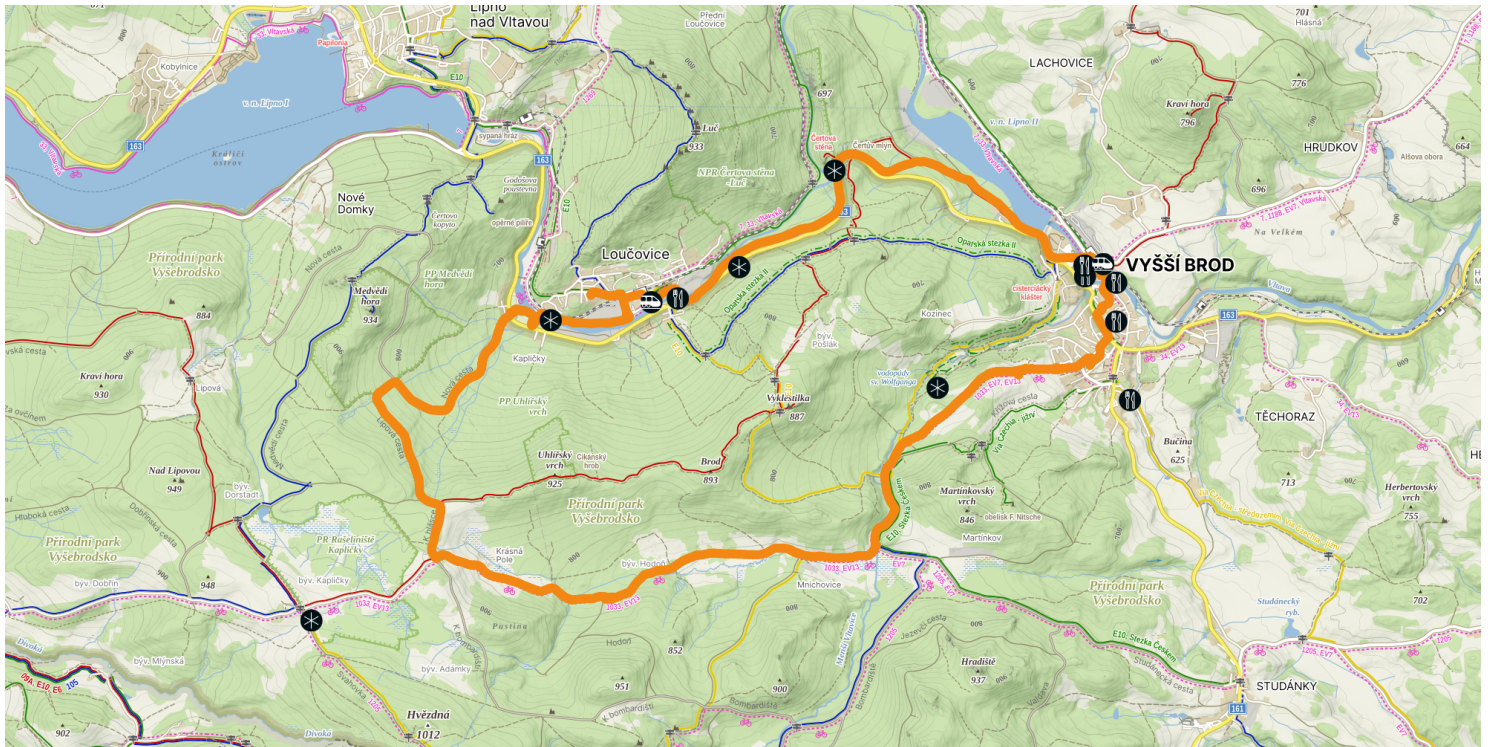

Um Krásná Pole (Schöne Felder) herum

Schwierigkeitsgrad ●○○ leicht	Oberfläche 100% asphalt	Typ des Fahrrads Gravel, MTB, e-bike	Erfrischungen 6x auf der Strecke	Höhenunterschied 368 m	Entfernung 20 km	Zeitdauer 2:00 Std.
--	-----------------------------------	--	--	--------------------------------------	--------------------------------	-----------------------------------

- Restaurant
- Aussichtspunkt
- Zug/Bus
- Parken
- Ladestation
- Service

SCAN,
um weitere
Routenoptionen zu
entdecken und zu
navigieren!

112
Ambulanz
emergency