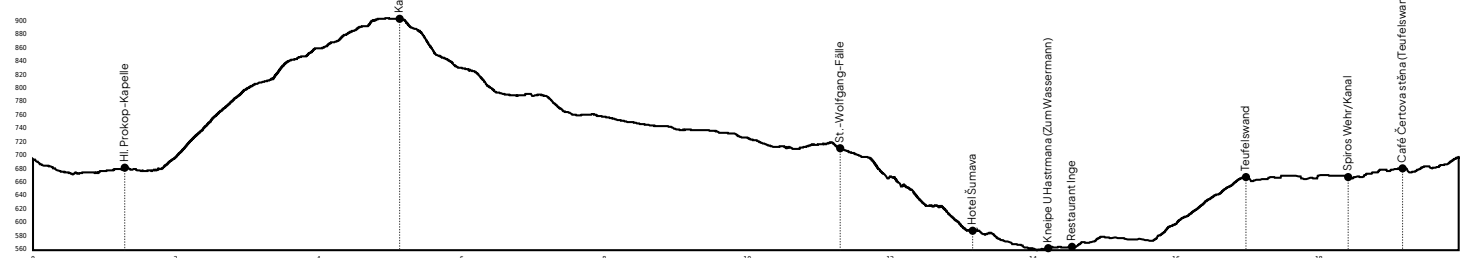

Um Krásná Pole (Schöne Felder) herum

Schwierigkeitsgrad ●○○ leicht	Oberfläche 100% asphalt	Typ des Fahrrads Gravel, MTB, e-bike	Erfrischungen 6x auf der Strecke	Höhenunterschied 368 m	Entfernung 20 km	Zeitdauer 2:00 Std.
--	-----------------------------------	--	--	--------------------------------------	--------------------------------	-----------------------------------

- Restaurant
- Aussichtspunkt
- Zug/Bus
- Parken
- Ladestation
- Service

SCAN,
um weitere
Routenoptionen zu
entdecken und zu
navigieren!

112
Ambulanz
emergency