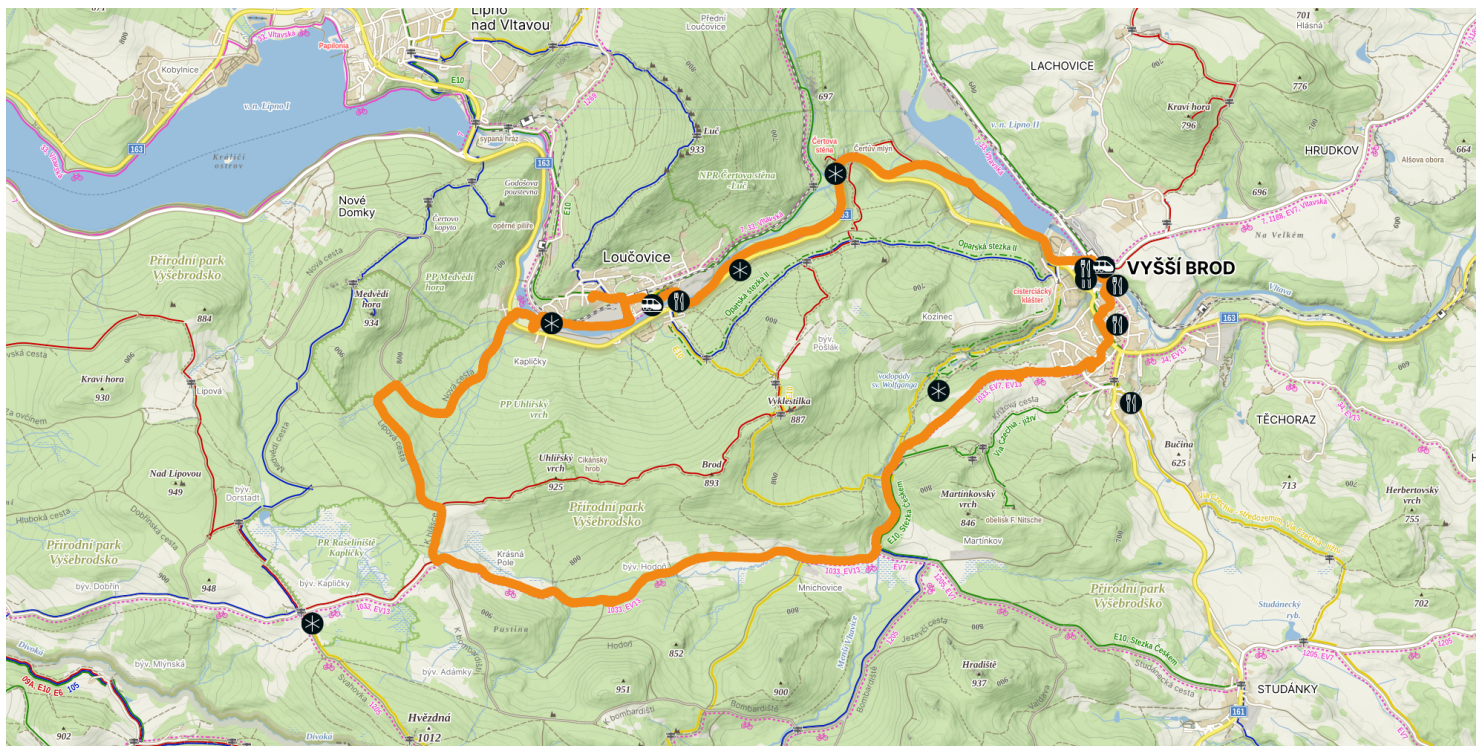

Okolo Krásných Polí

náročnost

lehká

povrch

100% asfalt

typ kola

gravel, MTB, e-bike

občerstvení

5x na trase

převýšení

368 m

vzdálenost

20 km

čas

2:00 hod

Restaurace

Vyhledka

Vlak/autobus

Parkovište

Nabiječka

Servis

Trasa která je na e-biku velmi příjemná protože vás nezaskočí stoupání na začátku okruhu. A jestli máte sebou děti je super využít táhlo na jejich kolo. Tím eliminujete nepříjemný pocit ze stoupání a užijete si panenskou přírodu naplno... Les, pole a louky ale i mnoho bodů kde si můžete zastavit a prostě jen relaxovat a nebo si klidně užít ničím...

NASKENUJ
objev více možností
trasy a naviguj!

112
záchranka
emergency