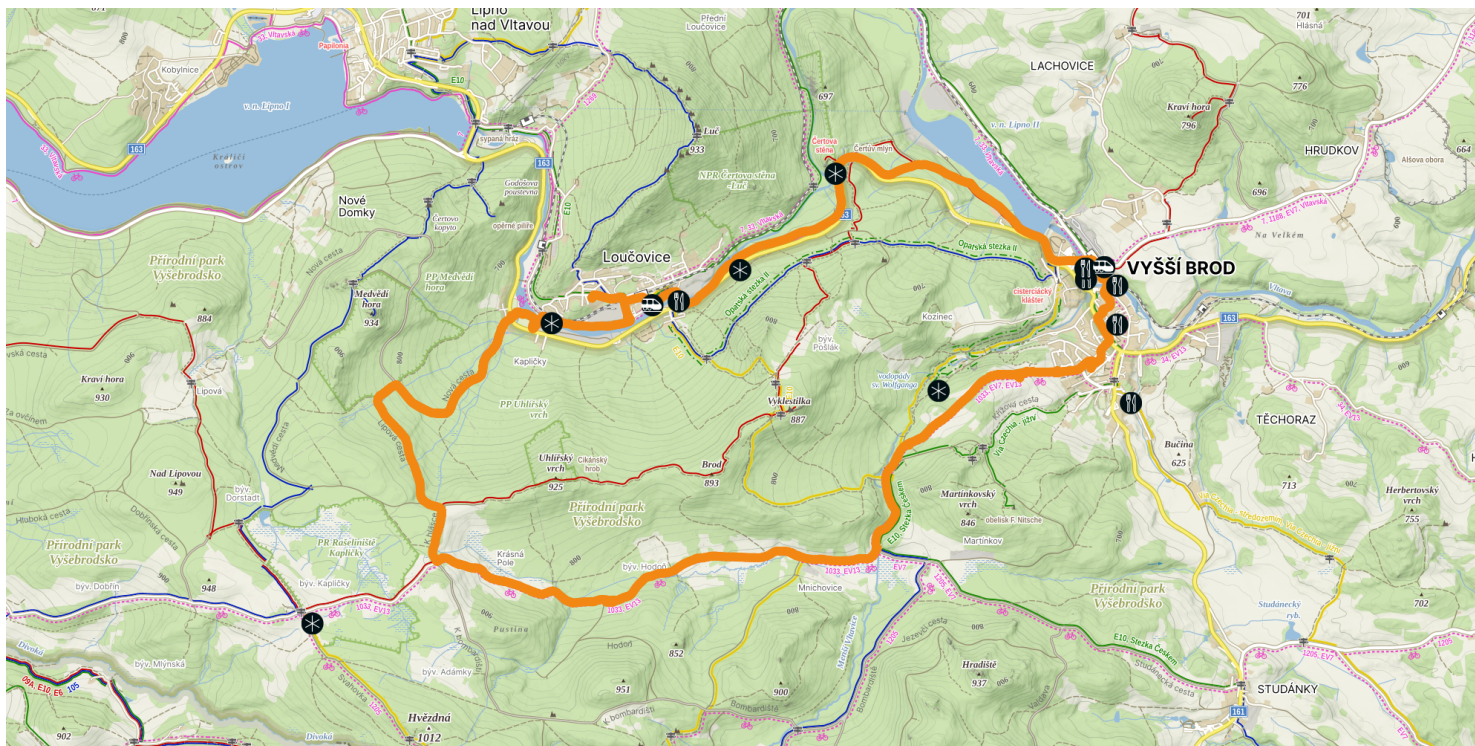

Okolo Krásných Polí

náročnost

lehká

povrch

100% asfal
t

typ kola

gravel, MTB, e-
bike

občerstvení

6x na trase

převýšení

368 m

vzdálenost

20 km

čas

2:00 hod

Restaurace

Vyhlička

Vlak/autobus

Parkoviště

Nabíječka

Servis

Trasa která je na e-biku velmi příjemná protože vás nezaskočí stoupání na začátku okruhu. A jestli máte sebou děti je super využít táhlo na jejich kolo. Tím eliminujete nepříjemný pocit ze stoupání a užijete si panenskou přírodu naplno... Les, pole a louky ale i mnoho bodů kde si můžete zastavit a prostě jen relaxovat a nebo si klidně užít ničím...

NASKENUJ
objev více možností
trasy a naviguj!

112
záchranka
emergency