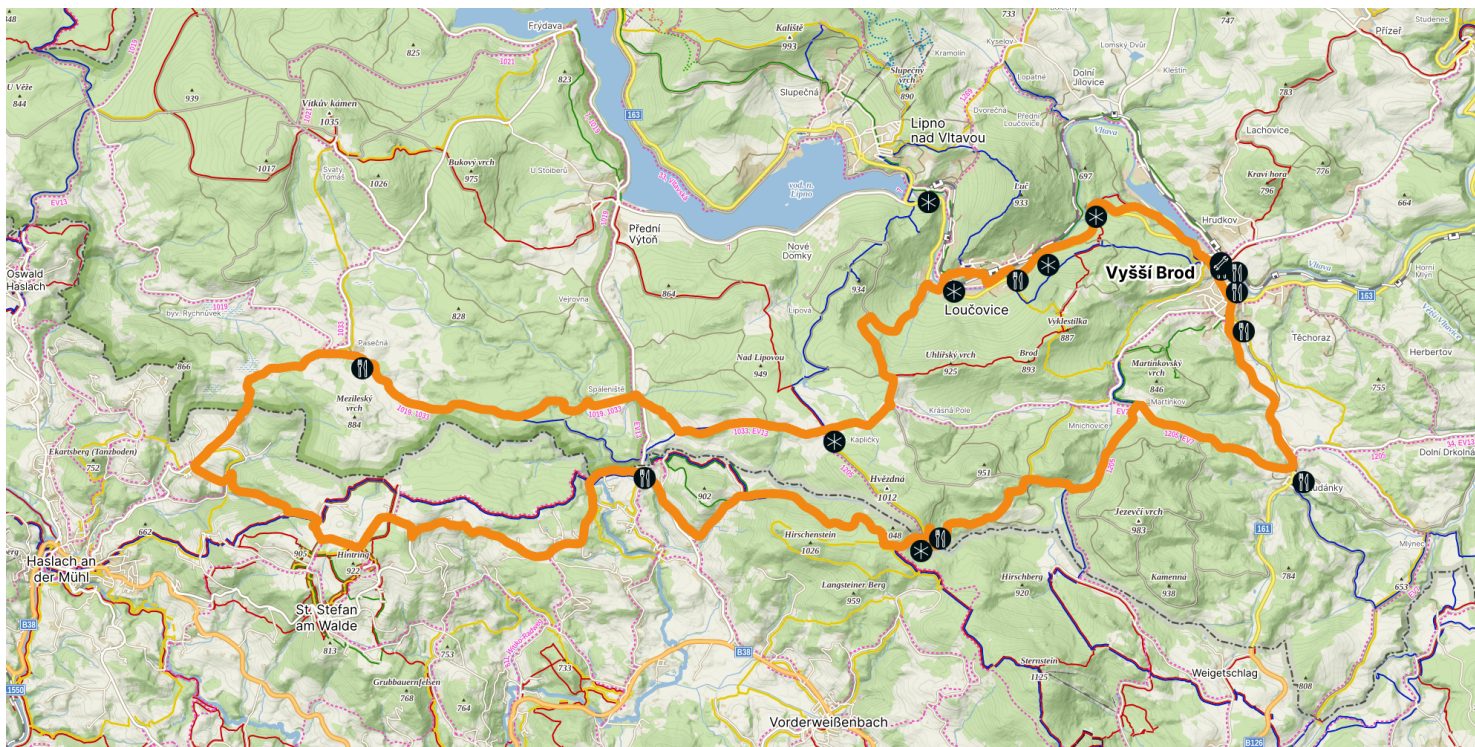

Krása s náročným stoupáním

náročnost ●●● obtížná	povrch 70% lesní cesta, 30% asfalt	typ kola gravel, MTB, e- bike	občerstvení 10x na trase	převýšení 1017 m	vzdálenost 54,1 km	čas 4:00 hod
-----------------------------	--	-------------------------------------	---------------------------------	-------------------------	---------------------------	---------------------

- Restaurace
- Vyhlička
- Vlaková zastávka
- Parkoviště
- Nabíječka
- Servis

Tento okruh vás provede drsnou krásou divoké přírody, s úchvatnými panoramatickými výhledy a náročným stoupáním přes 1000 metrů. Trasa je určena pro zkušené cyklisty s dobrou fyzickou kondicí a odolností.

NASKENUJ
objev více možností
trasy a naviguj!

112
záchranka
emergency