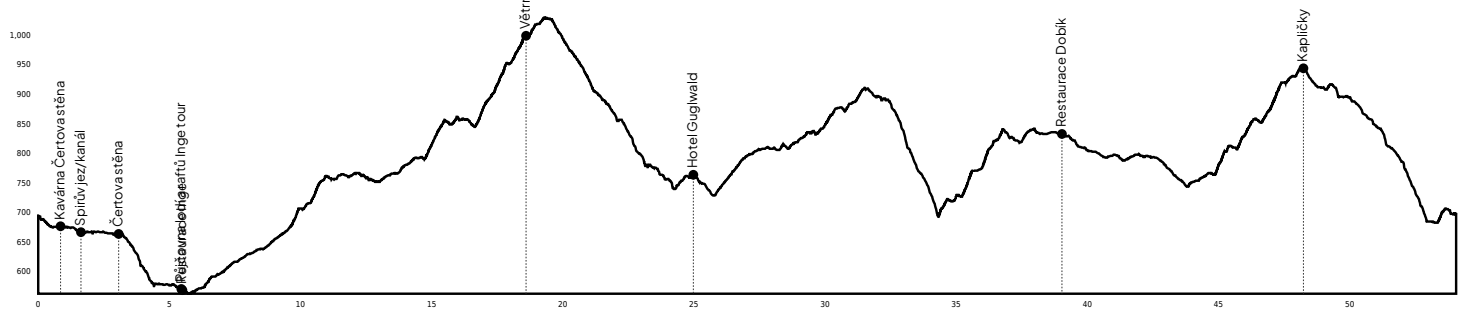

Krása s náročným stoupáním

náročnost ●●● obtížná	povrch 70% lesní cesta, 30% asfalt	typ kola gravel, MTB, e- bike	občerstvení 9x na trase	převýšení 1017 m	vzdálenost 54,1 km	čas 4:00 hod
-----------------------------	--	-------------------------------------	--------------------------------	-------------------------	---------------------------	---------------------

- Restaurace
- Vyhlička
- Vlaková zastávka
- Parkoviště
- Nabíječka
- Servis

Tento okruh vás provede drsnou krásou divoké přírody, s úchvatnými panoramatickými výhledy a náročným stoupáním přes 1000 metrů. Trasa je určena pro zkušené cyklisty s dobrou fyzickou kondicí a odolností.