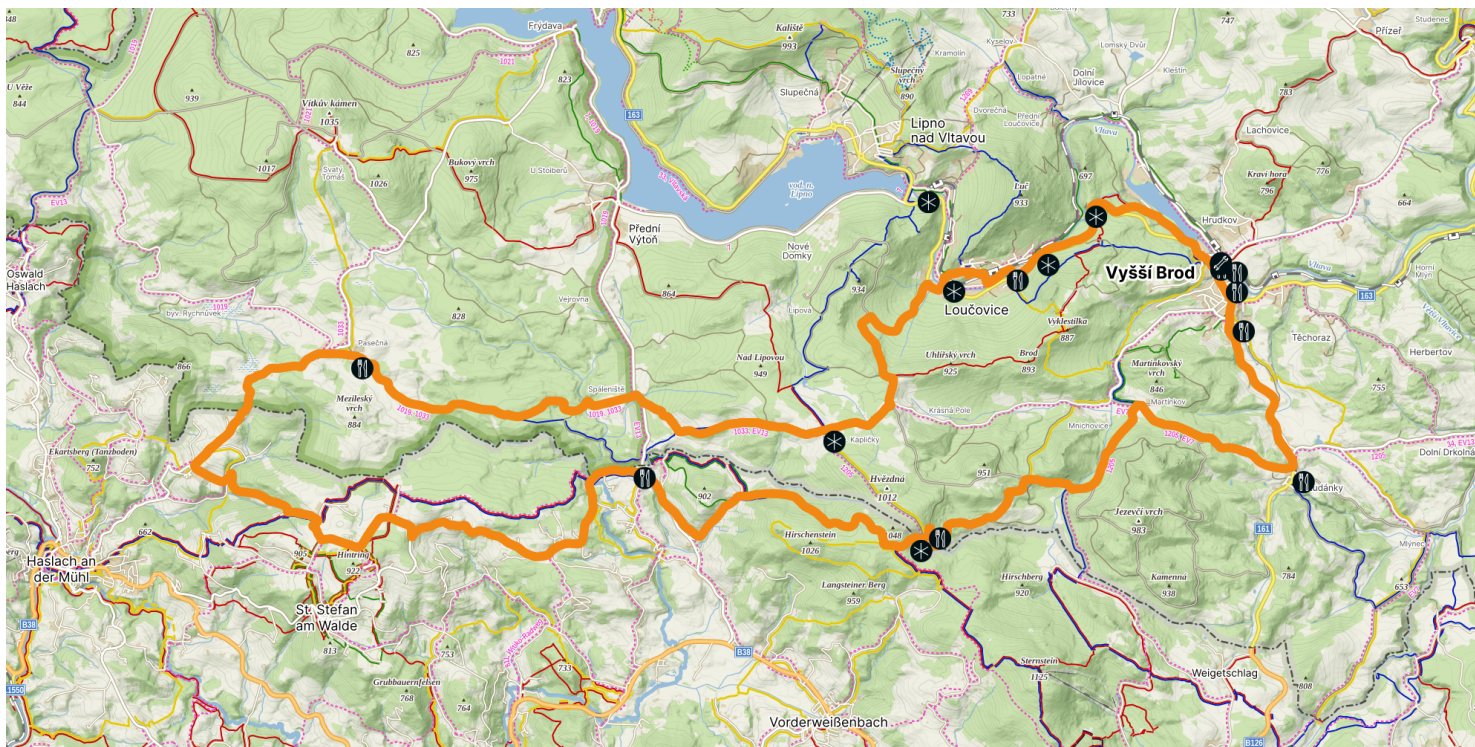

Krása s náročným stoupáním

náročnost ●●● obtížná	povrch 70% lesní cesta, 30% asfalt	typ kola gravel, MTB, e- bike	občerstvení 10x na trase	převýšení 1017 m	vzdálenost 54,1 km	čas 4:00 hod
-----------------------------	------------------------------------------	-------------------------------------	---------------------------------	-------------------------	---------------------------	---------------------

- Restaurace
- Vyhlička
- Vlaková zastávka
- Parkoviště
- Nabíječka
- Servis

Tento okruh vás provede drsnou krásou divoké přírody, s úchvatnými panoramatickými výhledy a náročným stoupáním přes 1000 metrů. Trasa je určena pro zkušené cyklisty s dobrou fyzickou kondicí a odolností.

NASKENUJ
objev více možností
trasy a naviguj!

112
záchranka
emergency