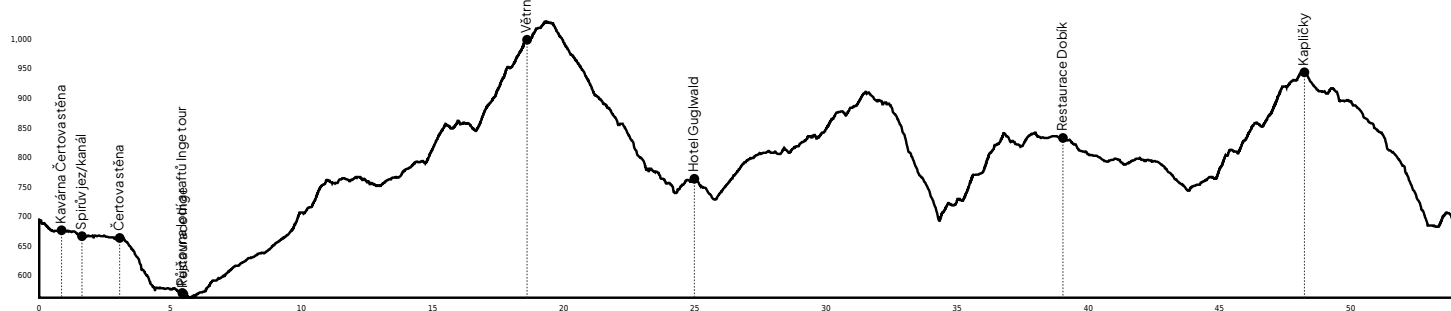

Krása s náročným stoupáním

náročnost ●●● obtížná	povrch 70% lesní cesta, 30% asfalt	typ kola gravel, MTB, e- bike	občerstvení 10x na trase	převýšení 1017 m	vzdálenost 54,1 km	čas 4:00 hod
-----------------------------	------------------------------------------	-------------------------------------	---------------------------------	-------------------------	---------------------------	---------------------

- Restaurace
- Vyhlička
- Vlaková zastávka
- Parkoviště
- Nabíječka
- Servis

Tento okruh vás provede drsnou krásou divoké přírody, s úchvatnými panoramatickými výhledy a náročným stoupáním přes 1000 metrů. Trasa je určena pro zkušené cyklisty s dobrou fyzickou kondicí a odolností.