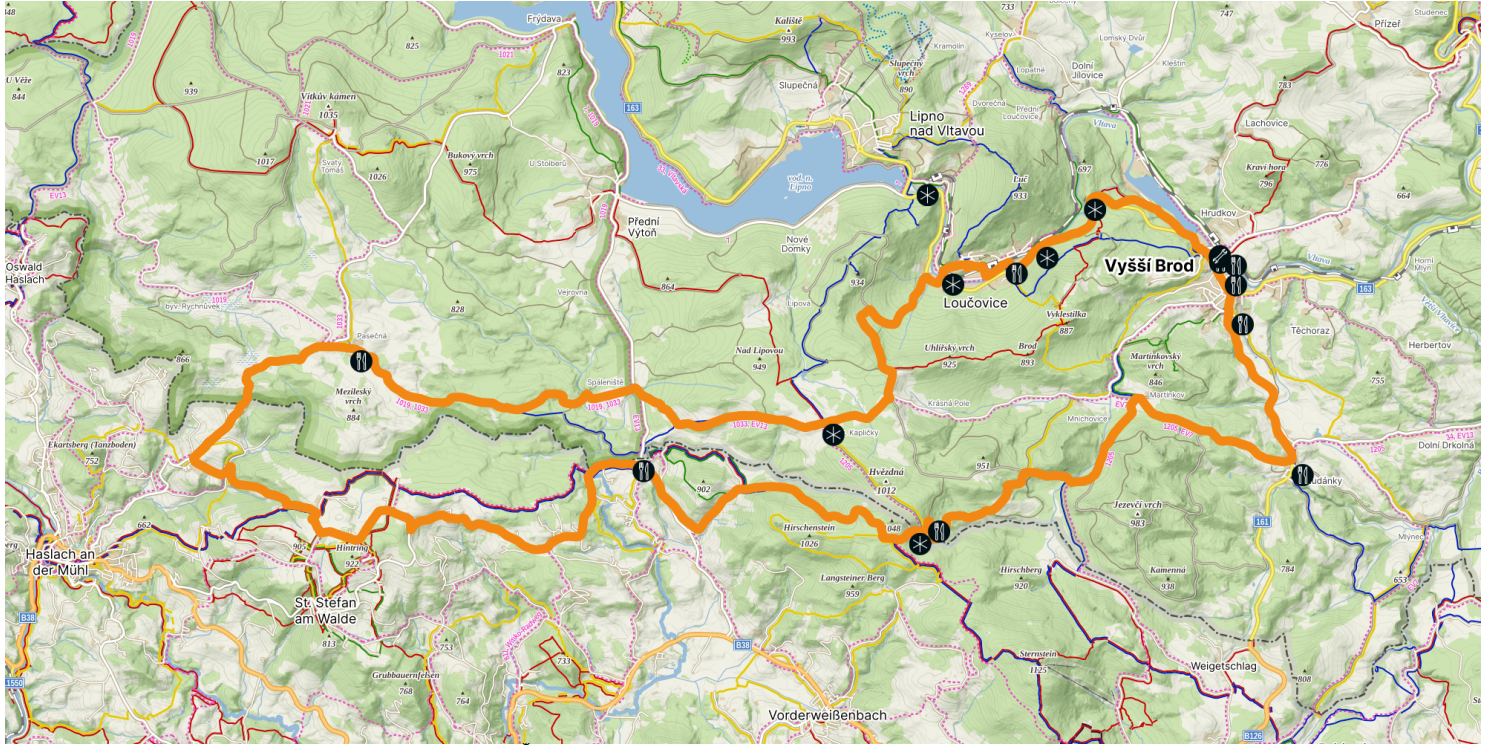

Krása s náročným stoupáním

náročnost ●●● obtížná	povrch 70% lesní cesta, 30% asfalt	typ kola gravel, MTB, e- bike	občerstvení 9x na trase	převýšení 1017 m	vzdálenost 54,1 km	čas 4:00 hod
-----------------------------	--	-------------------------------------	--------------------------------	-------------------------	---------------------------	---------------------

- Restaurace
- Vyhlička
- Vlaková zastávka
- Parkoviště
- Nabíječka
- Servis

Tento okruh vás provede drsnou krásou divoké přírody, s úchvatnými panoramatickými výhledy a náročným stoupáním přes 1000 metrů. Trasa je určena pro zkušené cyklisty s dobrou fyzickou kondicí a odolností.

NASKENUJ
objev více možností
trasy a naviguj!

112
záchranka
emergency