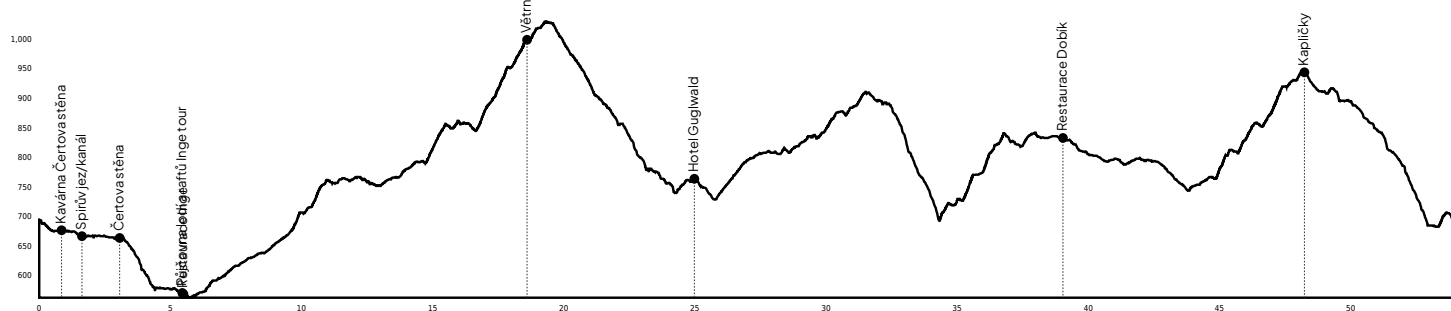

Krása s náročným stoupáním

náročnost ●●● obtížná	povrch 70% lesní cesta, 30% asfalt	typ kola gravel, MTB, e- bike	občerstvení 10x na trase	převýšení 1017 m	vzdálenost 54,1 km	čas 4:00 hod
-----------------------------	--	-------------------------------------	---------------------------------	-------------------------	---------------------------	---------------------

- Restaurace
- Vyhlička
- Vlaková zastávka
- Parkoviště
- Nabíječka
- Servis

Tento okruh vás provede drsnou krásou divoké přírody, s úchvatnými panoramatickými výhledy a náročným stoupáním přes 1000 metrů. Trasa je určena pro zkušené cyklisty s dobrou fyzickou kondicí a odolností.